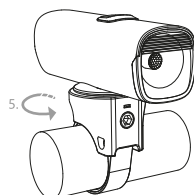

Micro USB Kabel

Aan/uit knop
1 seconde ingedrukt
houden (aan/uit)

Montage

Kiezen van lichtstand

Zodra de lamp aangezet wordt, zal deze aangaan in de laatst gebruikte stand (lichtstand geheugenfunctie)

FUNCTIE	25%	50%	100%	KNIPPEREND1	KNIPPEREND2
LUMEN	150	300	600	0-300	0-300
H.MIN	05:30	02:50	01:30	06:00	04:30