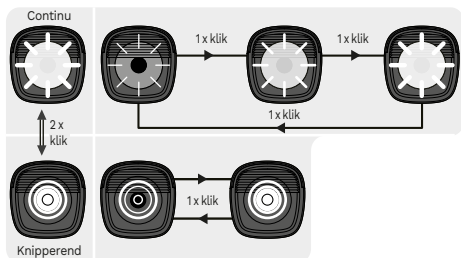

Micro USB Kabel

Aan/uit knop
1 seconde ingedrukt
houden (aan/uit)

Montage

Kiezen van lichtstand

Zodra de lamp aangezet wordt, zal deze aangaan in de laatst gebruikte stand (lichtstand geheugenfunctie)

FUNCTIE	25%	50%	100%	KNIPPEREND1	KNIPPEREND2
LUMEN	150	300	600	0-300	0-300
H.MIN	05:30	02:50	01:30	06:00	04:30