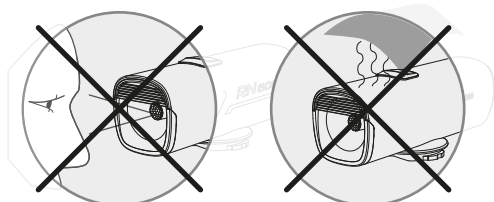

⚠ Waarschuwing