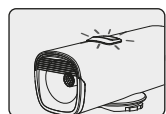

LED Koplamp 600 Lumen
Gebruiksaanwijzing

XAND

Batterij indicator

Groen
100%

Rood
20%

Rood knipperend
10%

⚠ Waarschuwing

Opladen

Rood
Opladen

Groen
Volledig
opgeladen

Oplaadtijd ongeveer
5uur (5v 2A)

Inhoud

XAND 600lmn

Stuurhouder

3mm Inbusseutel

Stuurhouder
adapters