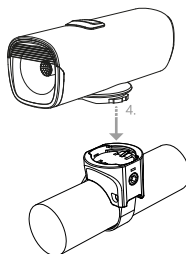

Rood
Opladen

Groen
Volledig
opgeladen

Oplaadtijd ongeveer
5uur (5v 2A)

Inhoud

XAND 600lmn

Stuurhouder

3mm Inbusseutel

Stuurhouder
adapters

Micro USB Kabel

Aan/uit knop
1 seconde ingedrukt
houden (aan/uit)

Montage

Kiezen van lichtstand

Zodra de lamp aangezet wordt, zal deze aangaan in de laatst gebruikte stand (lichtstand geheugenfunctie)

FUNCTIE	25%	50%	100%	KNIPPEREND1	KNIPPEREND2
LUMEN	150	300	600	0-300	0-300
H.MIN	05:30	02:50	01:30	06:00	04:30