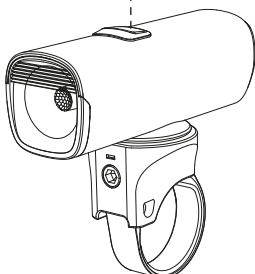

LED Koplamp 600 Lumen
Gebruiksaanwijzing

XAND

Batterij indicator

Groen
100%

Rood
20%

Rood knipperend
10%

⚠ Waarschuwing

Opladen

Rood
Opladen

Groen
Volledig
opgeladen

Oplaadtijd ongeveer
5uur (5v 2A)

Inhoud

XAND 600lmn

Stuurhouder

3mm Inbusseutel

Stuurhouder
adapters

Micro USB Kabel

Aan/uit knop
1 seconde ingedrukt
houden (aan/uit)

Montage

Kiezen van lichtstand

Zodra de lamp aangezet wordt, zal deze aangaan in de laatst gebruikte stand (lichtstand geheugenfunctie)

FUNCTIE	25%	50%	100%	KNIPPEREND1	KNIPPEREND2
LUMEN	150	300	600	0-300	0-300
H.MIN	05:30	02:50	01:30	06:00	04:30