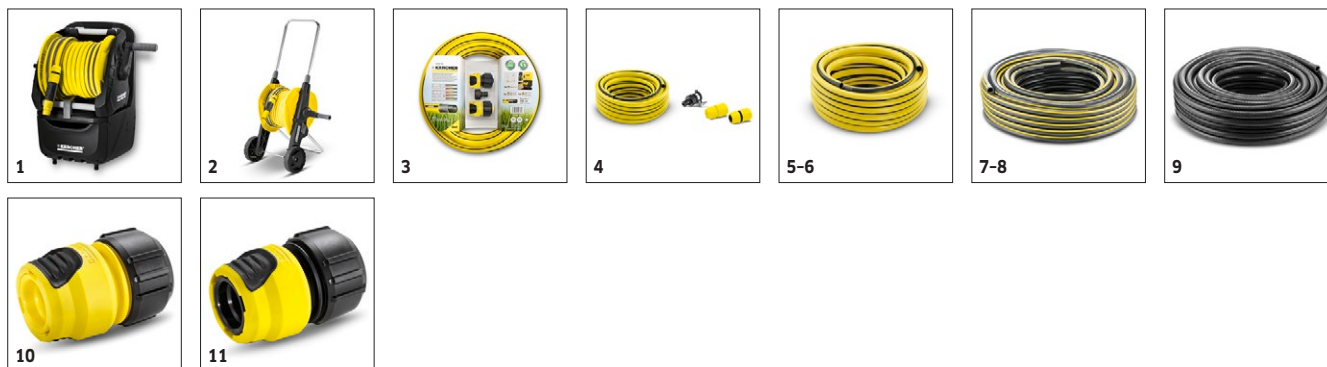

Beschikbaar toebehoren

K MINI

1.600-054.0

KÄRCHER

		Artikelnr.				Prijs	Beschrijving	
Slangopberging en slangwagens								
Premium slanghouder HR 7.315 Kit 5/8 "	1	2.645-165.0					Beregeningsstation met afneembare slanghaspel, opbergmogelijkheid voor sproei- en douches evenals een grote opbergbox en bevestigingsmogelijkheid voor langere sproeiers. Met uitgebreide uitrusting.	<input type="checkbox"/>
Slangwagen HT 3.420 Kit 5/8"	2	2.645-167.0					Slangwagen met in hoogte verstelbaar handvat, haakse aansluitnippel, vrijlopende handslinger en innovatieve klapfunctie voor ruimtebesparende opslag. Volledig gemonteerd geleverd.	<input type="checkbox"/>
Slangen								
Aansluitset 10 m 3/4"	3	2.645-156.0					Slangset voor de hogedrukreiniger of te gebruiken voor de bewatering van de tuin. Met 10 m PrimoFlex® slang (3/4"), één G3/4 kraanaansluiting, één universele slangkoppeling en één universele slangkoppeling met Aqua Stop.	<input type="checkbox"/>
Slangset voor watervoorziening	4	2.645-258.0					Slangset voor watervoorziening (hogedrukreiniger, tuinberegening). Met 10 m PrimoFlex® slang (1/2"), slangkoppeling met en zonder Aqua Stop, universele aansluiting voor kranen zonder schroefdraad.	<input type="checkbox"/>
Slang PrimoFlex® 1/2" 20 m	5	2.645-138.0					Duurzame, knikbestendige PrimoFlex® tuinslang (1/2"), 20 m. Drukresistent (tot 24 bar) en versterkt met geweven wapening. Onschadelijk voor de gezondheid. Hoge temperatuurbestendigheid van -20°C tot 65°C.	<input type="checkbox"/>
Slang PrimoFlex 3/4" 25 m	6	2.645-142.0					Duurzame, knikbestendige PrimoFlex® tuinslang (3/4"), 25 m. Drukresistent (tot 24 bar) en versterkt met geweven wapening. Onschadelijk voor de gezondheid. Hoge temperatuurbestendigheid van -20°C tot 65°C.	<input type="checkbox"/>
Performance Plus slang 1/2" - 20m	7	2.645-318.0					Flexibel en extreem knikbestendig dankzij de hoogwaardige meerlaagse stof: de nieuwe tuinslang Performance Plus 1/2" met een lengte van 20 m. Maakt een constante waterstroom mogelijk.	<input type="checkbox"/>
Slang Performance Plus 3/4" - 25m	8	2.645-322.0					Handzaam, duurzaam en weerbestendig: de Performance Plus 3/4" tuinslang met een lengte van 25 m. Flexibel, extreem knikvast en bijzonder robuust - voor een constante waterstroom.	<input type="checkbox"/>
Hose PrimoFlex Premium 1/2" -20m	9	2.645-324.0					De slanginnovatie van Kärcher: de ultraflexibele en knikbestendige Performance Premium-tuinslang. Diameter: 1/2". Lengte: 20 m. Met Kärcher Premium anti-torsietechnologie.	<input type="checkbox"/>
Koppelingen & verdeelstukken								
Universele slangkoppeling Plus	10	2.645-193.0					Universele slangkoppeling Plus met verzonken handgrepen van zacht kunststof voor comfortabel gebruik. Compatibel met alle kliksystemen.	<input type="checkbox"/>
Universele slangkoppeling plus met Aqua Stop	11	2.645-194.0					Universele slangkoppeling Plus met Aqua Stop en verzonken handgrepen van zacht kunststof voor comfortabel gebruik. Compatibel met alle kliksystemen.	<input type="checkbox"/>