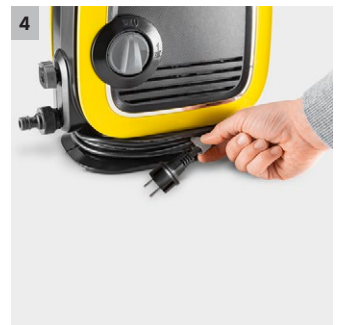

K Mini

De kleinste hogedrukreiniger van Kärcher verwijdert vuil in een mum van tijd en dankzij het lichte gewicht en het praktische formaat kan hij gemakkelijk worden vervoerd en opgeborgen.

1 Compact en lichtgewicht apparaat

- Wikkel de hogedrukslang eenvoudig op en af zonder knopen.
- Maximale flexibiliteit bij het schoonmaken.

4 Praktische opberging voor de kabel

- Wind en wikkel de stroomkabel snel en gemakkelijk op.
- Stroomkabel stevig op zijn plaats gehouden rond de standaard van het apparaat.

K Mini

- Compacte en lichtgewicht hogedrukreiniger voor flexibele reiniging
- Handige opbergmogelijkheden voor kabel en accessoires voor maximale netheid
- Extra dunne en flexibele PremiumFlex hogedrukslang gaat vervelende knopen tegen en zorgt voor maximale bewegingsvrijheid bij het schoonmaken