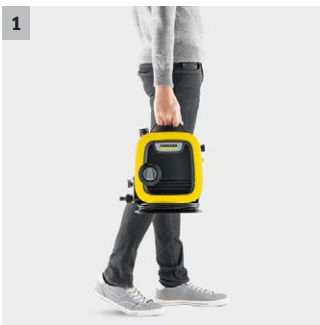

K Mini

De kleinste hogedrukreiniger van Kärcher verwijdert vuil in een mum van tijd en dankzij het lichte gewicht en het praktische formaat kan hij gemakkelijk worden vervoerd en opgeborgen.

1 Compact en lichtgewicht apparaat

- Kan gemakkelijk zowel binnen als buiten worden opgeborgen.
- Gemakkelijk te vervoeren voor flexibele reiniging.

2 Afneembare accessoirehouder

- Handige en ruimtebesparende opslag van accessoires.

3 Extra dunne PremiumFlex hogedrukslang

- Wikkel de hogedrukslang eenvoudig op en af zonder knopen.
- Maximale flexibiliteit bij het schoonmaken.

4 Praktische opberging voor de kabel

- Wind en wikkel de stroomkabel snel en gemakkelijk op.
- Stroomkabel stevig op zijn plaats gehouden rond de standaard van het apparaat.

K Mini

- Compacte en lichtgewicht hogedrukreiniger voor flexibele reiniging
- Handige opbergmogelijkheden voor kabel en accessoires voor maximale netheid
- Extra dunne en flexibele PremiumFlex hogedrukslang gaat vervelende knopen tegen en zorgt voor maximale bewegingsvrijheid bij het schoonmaken